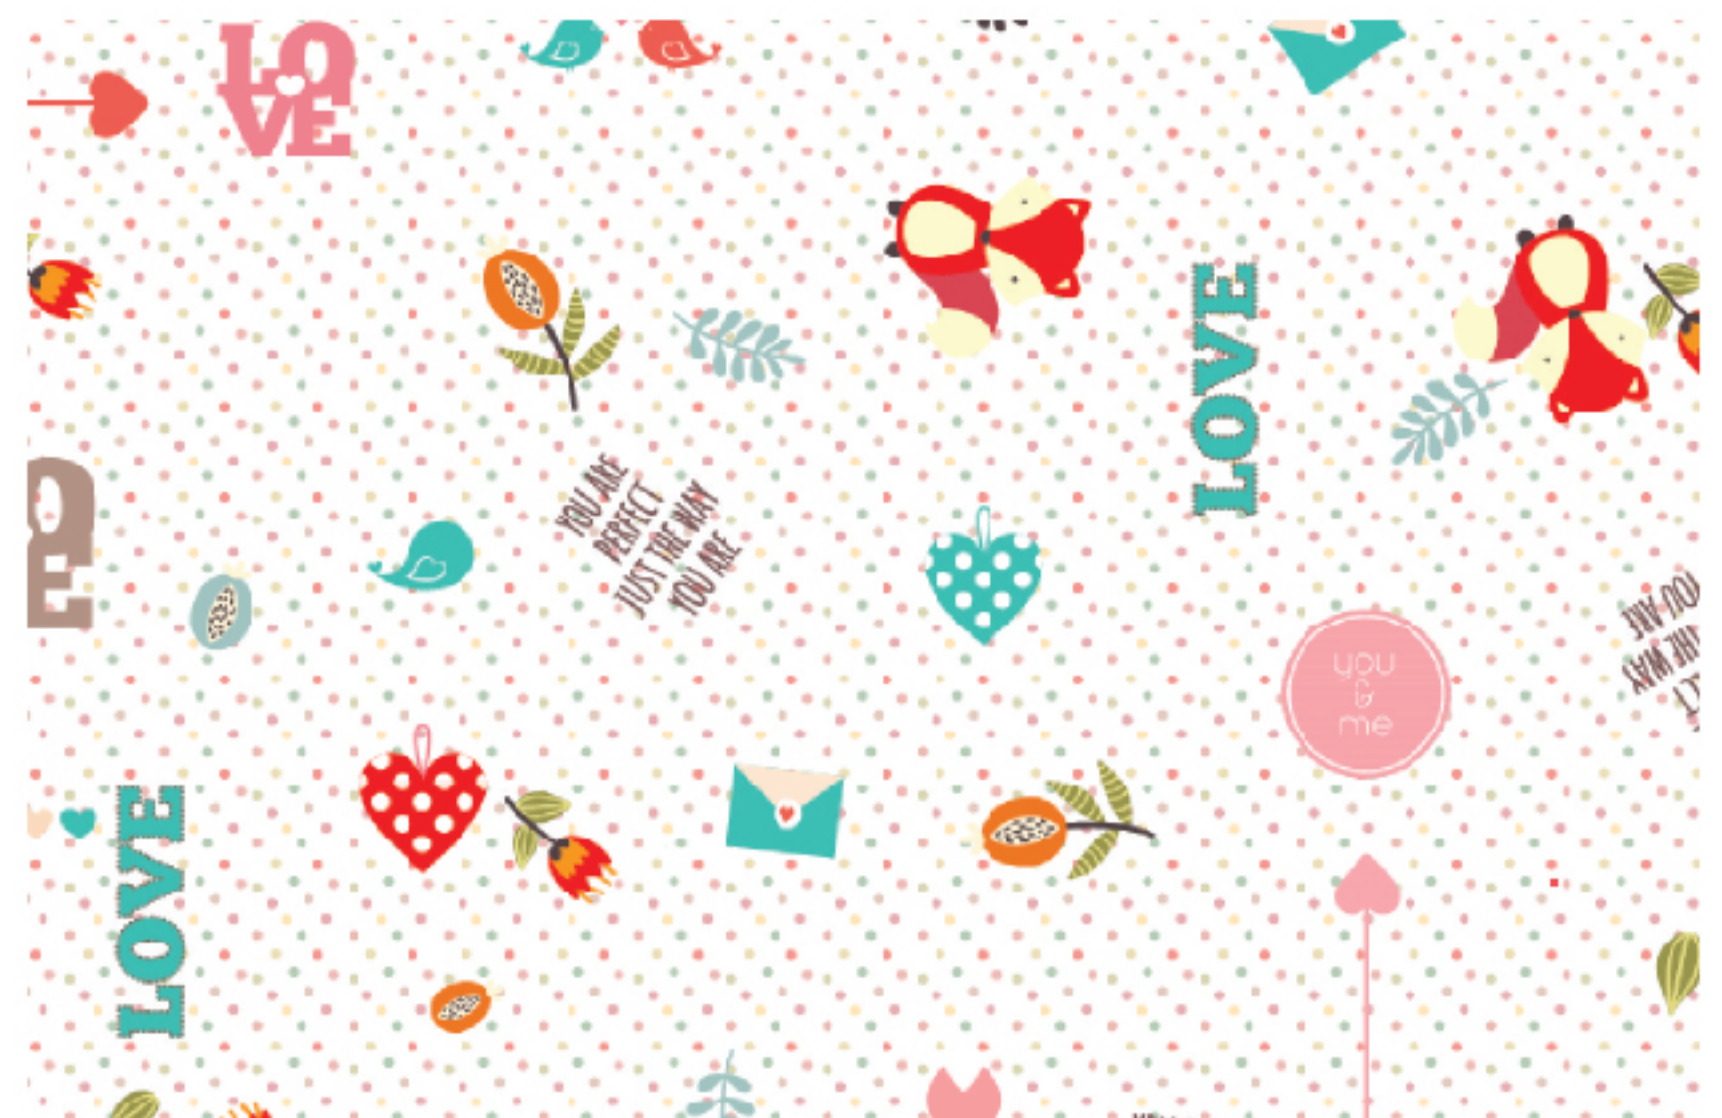

101

GIẤY GÓI LỤA
KT: N79xC52cm

102

103

104

105

106

107